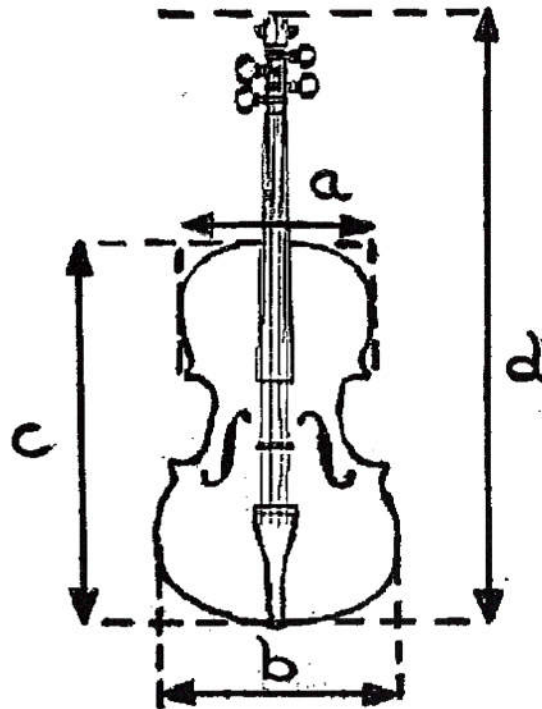

Jakob WINTER Professional

Doppoletui Violine

Instrumentenmaße in cm					
Größe	Gesamtlänge d	Korpuslänge c	max. obere Korpus-breite a	max. untere Korpus-breite b	seitliche Höhe inkl. Steg
4/4	72	36	16	21	12
size	total length d	body length c	max. upper corpus-width a	max. lower corpus-width b	lateral height incl. bridge
instrument dimensions in cm					

Etui Maße in cm			
Größe	Länge	Breite	Höhe
4/4	79,5	34	15
size	length	width	lateral height
case dimensions in cm			