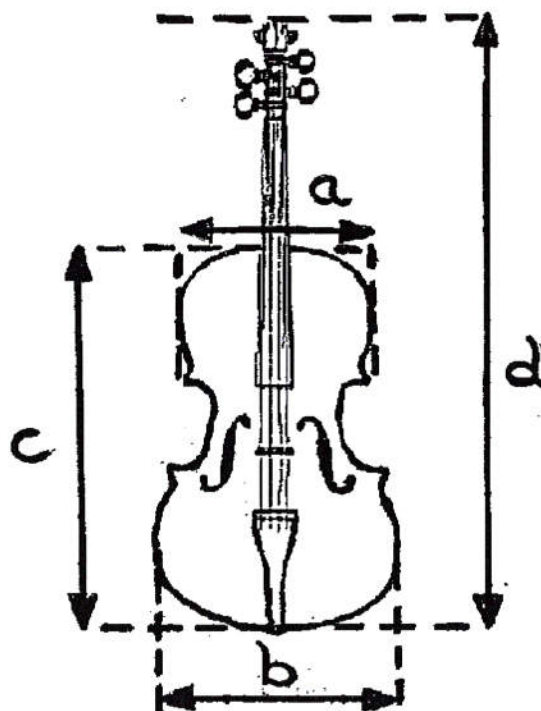

Jakob WINTER Professional

Kofferetui Violine

Instrumentenmaße in cm					
Größe	Gesamtlänge d	Korpuslänge c	max. obere Korpus-breite a	max. untere Korpus-breite b	seitliche Höhe inkl. Steg
4/4	60,5	34,5	16	20	10,5
size	total length d	body length c	max. upper corpus-width a	max. lower corpus-width b	lateral height incl. bridge
instrument dimensions in cm					

Etui Maße in cm			
Größe	Länge	Breite	Höhe
4/4	81	26	15
size	length	width	lateral height
case dimensions in cm			