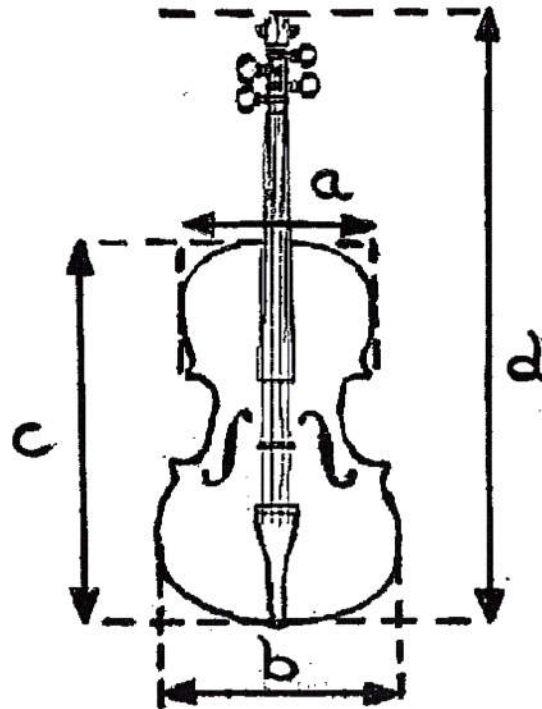

# Jakob WINTER Luxury Kofferetui Violine

Instrumentenmaße in cm					
Größe	Gesamtlänge d	Korpuslänge c	max. obere Korpus-breite a	max. untere Korpus-breite b	seitliche Höhe inkl. Steg
4/4	61	36,5	16,5	20,5	11
size	total length d	body length c	max. upper corpus-width a	max. lower corpus-width b	lateral height incl. bridge
instrument dimensions in cm					

Etui Maße in cm			
Größe	Länge	Breite	Höhe
4/4	80	25	14
size	length	width	lateral height
case dimensions in cm			