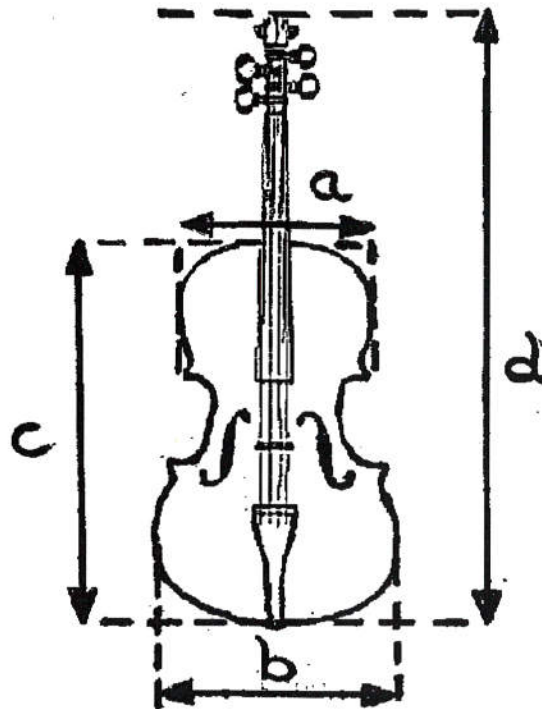

GEWA Atlanta

Kofferetui Violine

Instrumentenmaße in cm					
Größe	Gesamtlänge d	Korpuslänge c	max. obere Korpus-breite a	max. untere Korpus-breite b	seitliche Höhe inkl. Steg
4/4	61	35	17	21	11,5
size	total length d	body length c	max. upper corpus-width a	max. lower corpus-width b	lateral height incl. bridge
instrument dimensions in cm					

Etui Maße in cm			
Größe	Länge	Breite	Höhe
4/4	80	25	14
size	length	width	lateral height
case dimensions in cm			