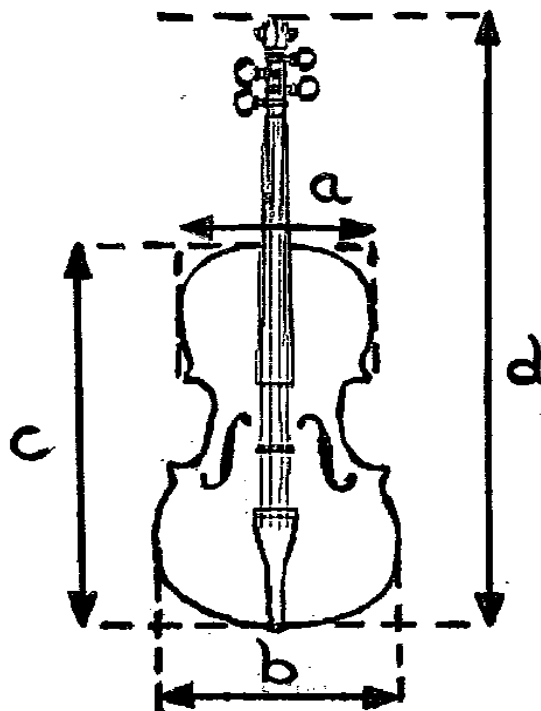

## Kofferetui Viola

Instrumentenmaße in cm					
Größe	Gesamtlänge d	Korpuslänge c	max. obere Korpus-breite a	max. untere Korpus-breite b	seitliche Höhe inkl. Steg
42,5 cm Viola	73	42,5	20	25	12
size	total length d	body length c	max. upper corpus-width a	max. lower corpus-width b	lateral height incl. bridge
instrument dimensions in cm					

Etui Maße in cm			
Größe	Länge	Breite	Höhe
Viola	79	32	15
size	length	width	lateral height
case dimensions in cm			