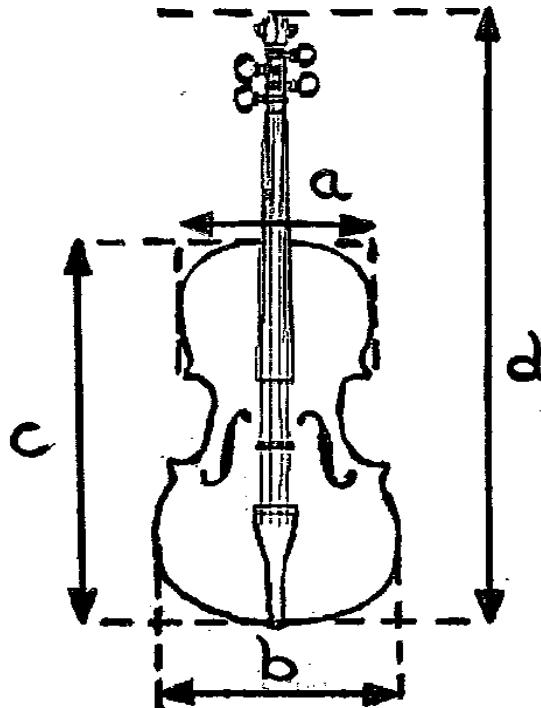

GEWA Aramid Carbon 3.1 Celloetui

Instrumentenmaße in cm					
Größe	Gesamtlänge d	Korpuslänge c	max. obere Korpus-breite a	max. untere Korpus-breite b	seitliche Höhe inkl. Steg
4/4	131	80	37,5	47	14,5
size	total length d	body length c	max. upper corpus-width a	max. lower corpus-width b	lateral height incl. bridge
instrument dimensions in cm					

Etui Maße in cm			
Größe	Länge	Breite	Höhe
4/4	135	47	30
size	length	width	lateral height
case dimensions in cm			