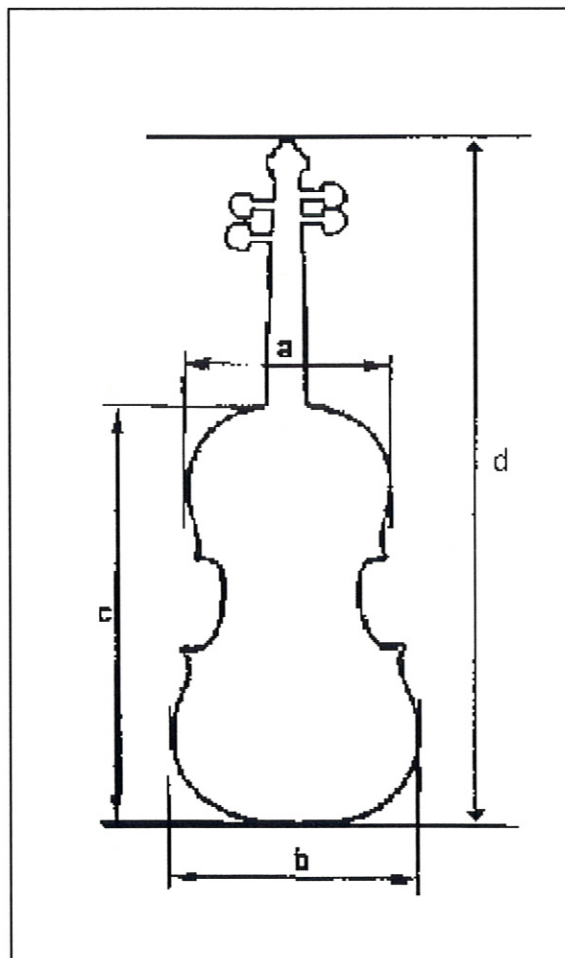

Etuigröße in cm	Größe	Länge	Breite	Höhe	Höhe innen
GEWA Atlanta	4/4	80	25	14	11,5
Case dimensions in cm	Size	Length	Width	Height	Inner height

Instrumentenmaße in cm	Größe	max. obere Korpus-breite (a)	max. untere Korpus-breite (b)	max. Länge Korpus (c)	max. Länge gesamt (d)
GEWA Atlanta	4/4	16	21	35	61
Instrument dimensions in cm	Size	max. upper corpus-width (a)	max. lower corpus-width (b)	max. corpus-length (c)	max. total length (d)