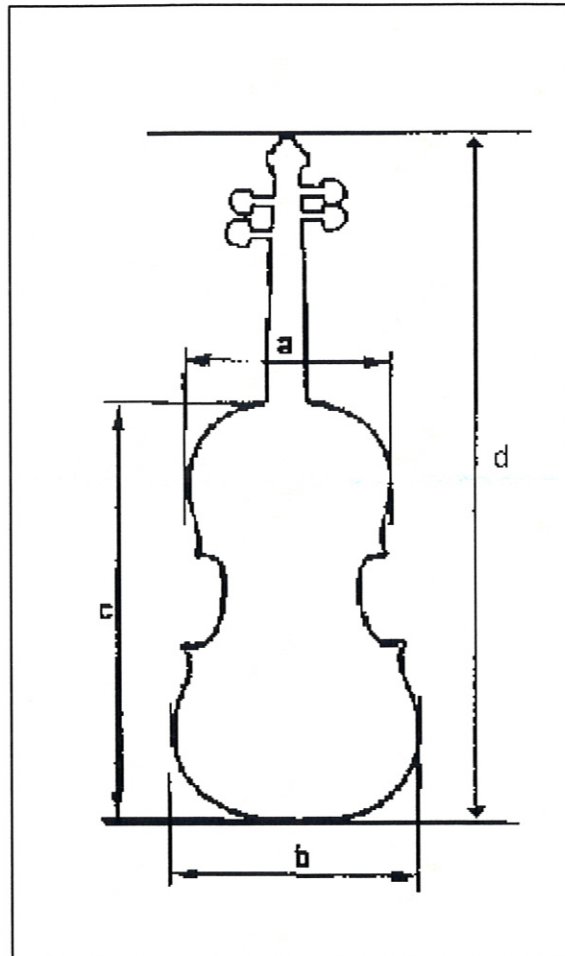

Etuigröße in cm	Größe	Länge	Breite	Höhe	Höhe innen
RIBONI Master	4/4	80	27	13	11
Case dimensions in cm	Size	Length	Width	Height	Inner height

Instrumentenmaße in cm	Größe	max. obere Korpus-breite (a)	max. untere Korpus-breite (b)	max. Länge Korpus (c)	max. Länge gesamt (d)
RIBONI Master	4/4	19,0	21,0	37,0	61,0
Instrument dimensions in cm	Size	max. upper corpus-width (a)	max. lower corpus-width (b)	max. corpus-length (c)	max. total length (d)