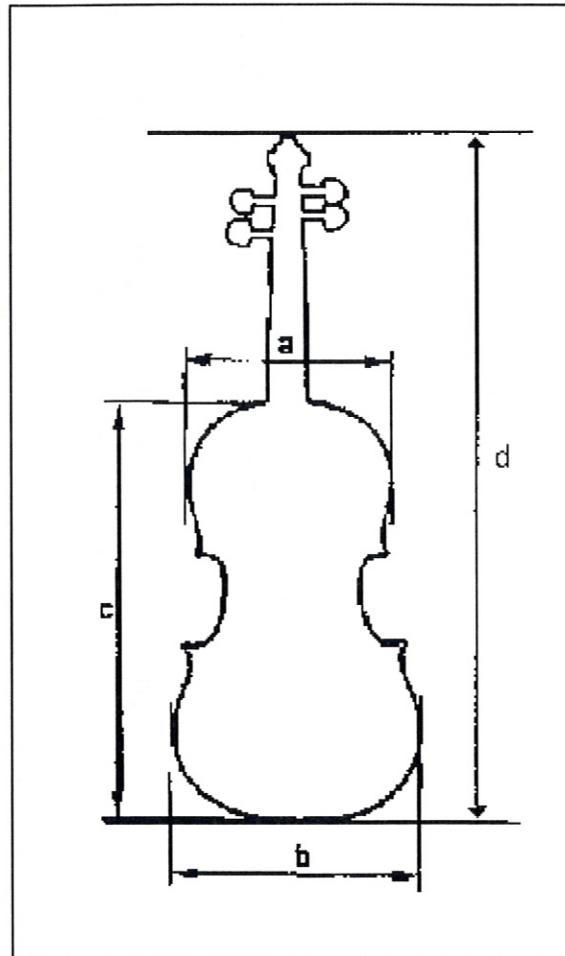

<b>Etuigröße in cm</b>	Größe	Länge	Breite	Höhe	Höhe innen
PACATO Livorno	4/4	80	27	15	9
PACATO Livorno	3/4	79	27	15	9
<b>Case dimensions in cm</b>	Size	Length	Width	Height	Inner height

<b>Instrumentenmaße in cm</b>	Größe	max. obere Korpus-breite (a)	max. untere Korpus-breite (b)	max. Länge Korpus (c)	max. Länge gesamt (d)
PACATO Livorno	4/4	16,0	19,5	35,5	60,5
PACATO Livorno	3/4	15,5	19,5	34,5	59,5
<b>Instrument dimensions in cm</b>	Size	max. upper corpus-width (a)	max. lower corpus-width (b)	max. corpus-length (c)	max. total length (d)